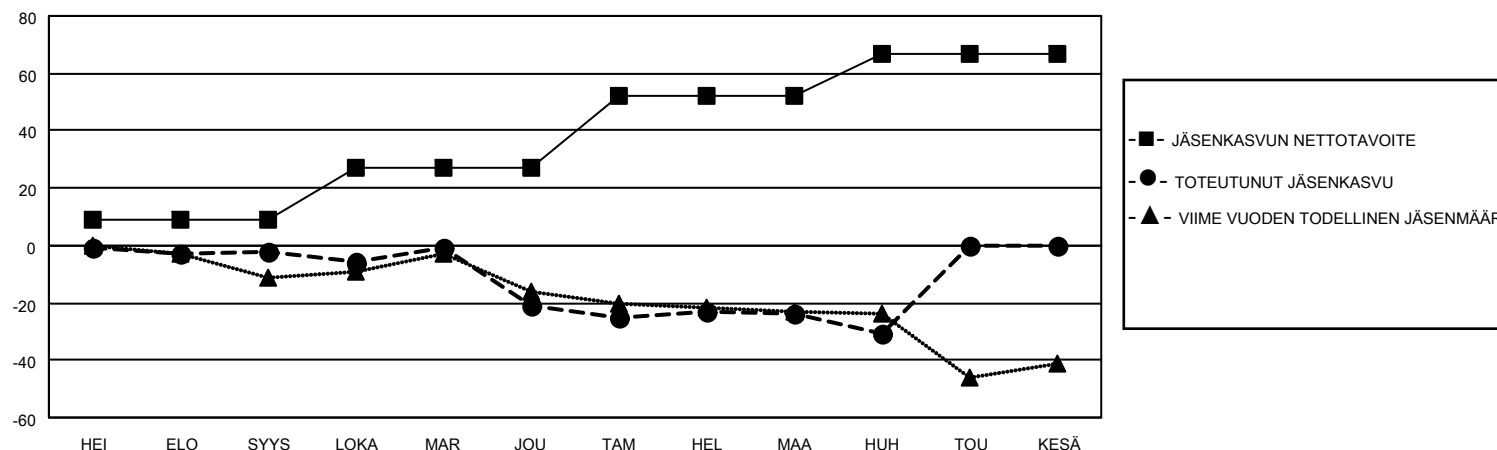

# MONTHLY MEMBERSHIP PROGRESS REPORT

District 107 F

Results as of: 4/30/2026

GMT:

SIJAINTI FINLAND

GMT VAALIPIIRI

Klubit				jäsentä			
TULOKSET 2025-2026				TULOKSET 2025-2026			
NELJÄNNES	UUDEN KLUBIN TAVOITE	UUDET KLUBIT	LOPETETUT KLUBIT	NELJÄNNES	JÄSENKASVUN NETTOTAVOITE	TOTEUTUNUT JÄSENKASVU	POISTETUT JÄSENET (mukaan lukien siirrot)
HEI/ELO/SYYS	0	0	0	HEI/ELO/SYYS	9	6	8
LOKA/MAR/JOU	0	0	2	LOKA/MAR/JOU	18	19	38
TAM/HEL/MAA	0	0	0	TAM/HEL/MAA	25	11	13
HUH/TOU/KESÄ	1	0	0	HUH/TOU/KESÄ	15	4	10

TAVOITTEET JA UUDET KLUBIT, KUMULATIIVINEN

TAVOITTEET JA JÄSENET, KUMULATIIVINEN

LAKKAUTETUT KLUBIT: 2	22 CLUBS OF 56 LISÄNNYTTÄ YHDEN TAI USEAMMAN UUTTA JÄSENTÄ	<b>SUKUPUOLIJAKAUMA</b>
<b>ERONNEET JÄSENET</b>	<a href="#">KLIKKAA TÄSTÄ NÄHDÄKSESI KUMULATIIVISET JÄSENTIEDOT</a>	MIES 1,041 (83.88%) NAINEN 201 (16.20%)
KUOLLUT 5		PERHEJÄSENIÄ YHTEENSÄ 10
KLUBI LAKKAUTETTU 17		PERHEJÄSENET, JOTKA MAKSAVAT PUOLET JÄSENMAKSUSTA 5
MUU 47		
<b>YHTEENSÄ 69</b>		