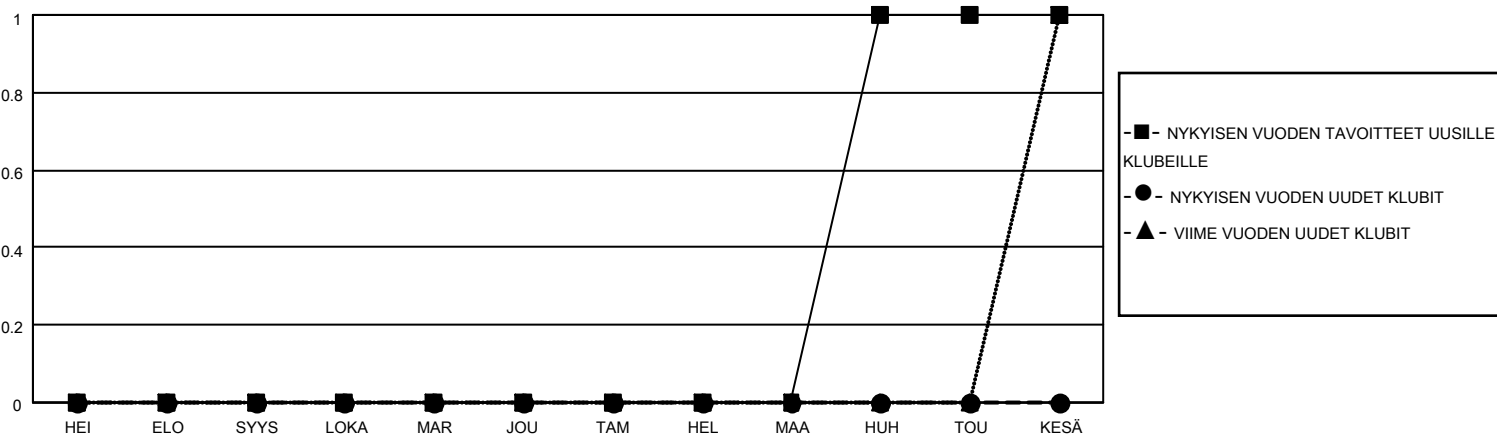

# MONTHLY MEMBERSHIP PROGRESS REPORT

District 107 F

Results as of: 4/30/2026

GMT:

SIJAINTI FINLAND

GMT VAALIPIIRI

Klubit				jäsentä			
TULOKSET 2025-2026				TULOKSET 2025-2026			
NELJÄNNES	UUDEN KLUBIN TAVOITE	UUDET KLUBIT	LOPETETUT KLUBIT	NELJÄNNES	JÄSENKASVUN NETTOTAVOITE	TOTEUTUNUT JÄSENKASVU	POISTETUT JÄSENET (mukaan lukien siirrot)
HEI/ELO/SYYS	0	0	0	HEI/ELO/SYYS	9	6	8
LOKA/MAR/JOU	0	0	2	LOKA/MAR/JOU	18	19	38
TAM/HEL/MAA	0	0	0	TAM/HEL/MAA	25	11	13
HUH/TOU/KESÄ	1	0	0	HUH/TOU/KESÄ	15	4	10

TAVOITTEET JA UUDET KLUBIT, KUMULATIIVINEN

TAVOITTEET JA JÄSENET, KUMULATIIVINEN

LAKKAUTETUT KLUBIT: 2	22 CLUBS OF 56 LISÄNNYTTÄ YHDEN TAI USEAMMAN UUTTA JÄSENTÄ	<b>SUKUPUOLIJAKAUMA</b>
<b>ERONNEET JÄSENET</b>	<a href="#">KLIKKAA TÄSTÄ NÄHDÄKSESI KUMULATIIVISET JÄSENTIEDOT</a>	MIES 1,041 (83.88%) NAINEN 201 (16.20%)
KUOLLUT 5		PERHEJÄSENIÄ YHTEENSÄ 10
KLUBI LAKKAUTETTU 17		PERHEJÄSENET, JOTKA MAKSAVAT PUOLET JÄSENMAKSUSTA 5
MUU 47		
<b>YHTEENSÄ 69</b>		